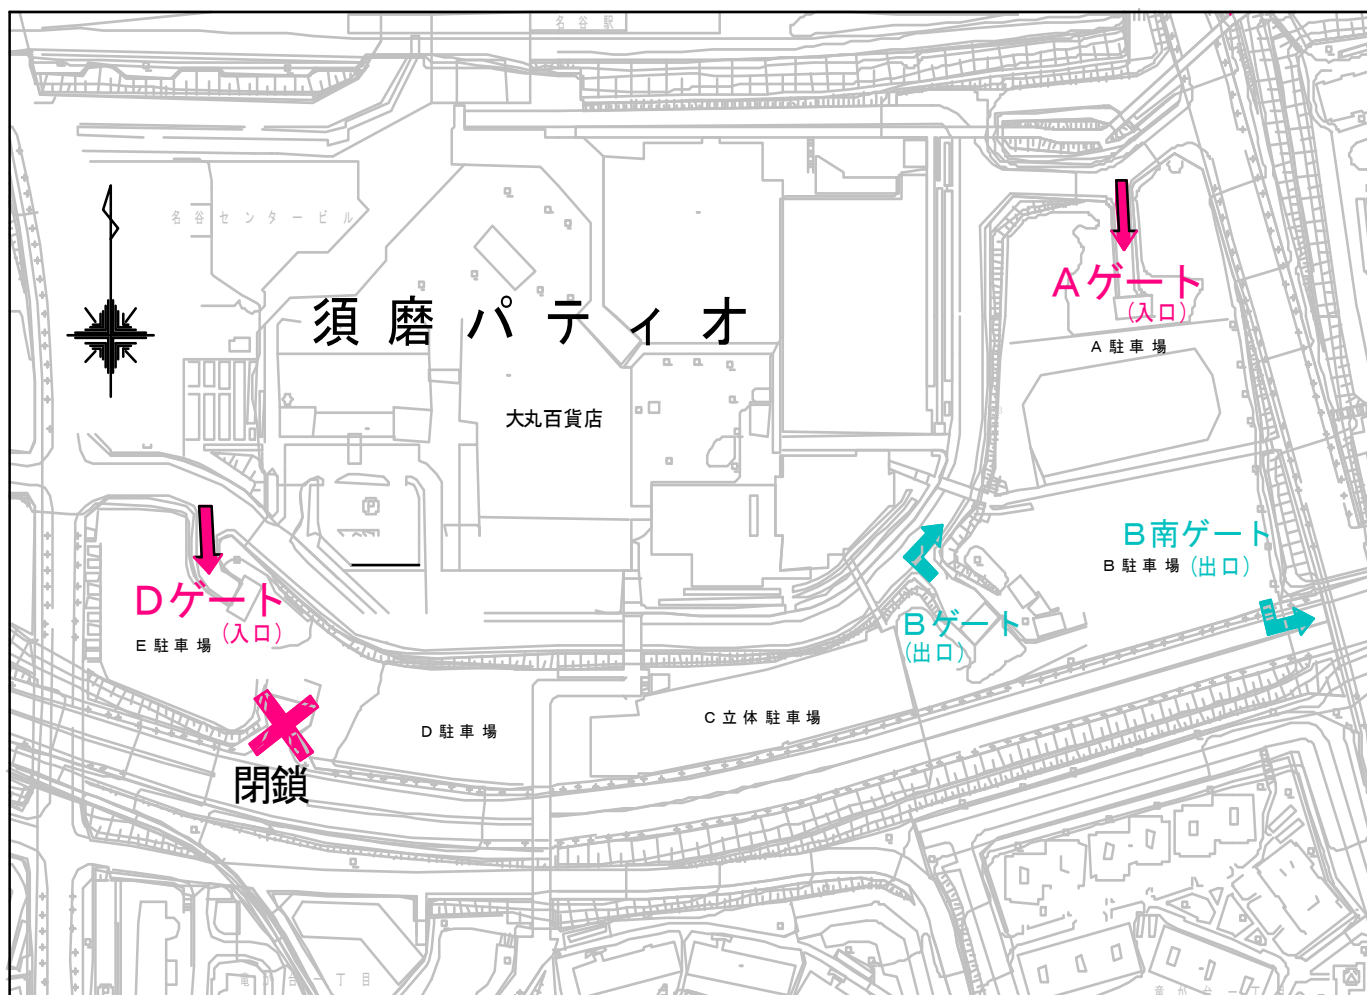

Cゲート全面閉鎖のお知らせ

工事のご協力ありがとうございます。

この度、**Cゲート周辺**の舗装更新工事を行いますので
10月27日(火)～11月15日(日)まで**終日**出入り口を
閉鎖します。駐車場ご利用のお客様は下記図の
A又はDゲートにお廻りください。

請負業者 株式会社 神組

TEL 078-631-5894

施行者 (株)OMこうべ施設部 施設整備課

TEL 078-302-2384

須磨パティオ事業部

TEL 078-791-7100

Cゲート全面閉鎖のお知らせ

工事のご協力ありがとうございます。

この度、舗装工事のため**終日当ゲート**を**閉鎖**します。

駐車場ご利用のお客さまは

下記図を参照の上、**Aゲート**にお廻りください。

期間： **10月27日(火)～11月15日(日)**まで

請負業者 株式会社 神組