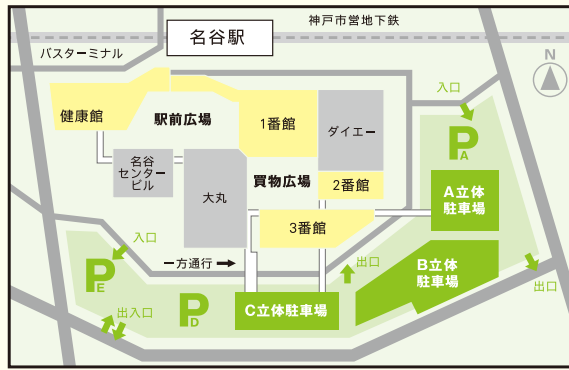

駐車場のご案内

【営業時間】

年中無休 / 朝5:00-深夜1:15
(入場は朝 5:00~夜11:00まで、出庫は朝 5:00~深夜1:15まで)
駐車場管理事務所 TEL:078-791-7106

【料金】

最初の1時間まで:210円 以後30分ごとに50円
※深夜1:15を越えると、駐車料金に1,000円の違約金が増加されます。
※電子マネー・クレジットカードでのお支払いも可能です。

【B立体駐車場6階定額駐車場】

※無料駐車サービスはB立体駐車場6階定額駐車場には適用されません。

神戸WESTメンバーズカード・アプリ会員募集中!

特典いっぱい、お得がたまる!
まだお持ちでない方は、即日入金できます。
全てのお支払い方法にポイントが付きます。
(現金、クレジットカード、電子マネー、QRコード決済)

アプリのダウンロード・カード入会の詳細はこちら▶

会員特典

- 1 ポイントを貯めてお買い物にご利用!
カードご利用200円(税込)ごとに1ポイント加算。
1ポイント=1円から各店舗にてご利用いただけます。
- 2 カードご利用200円(税込)以上で
90分駐車無料!
さらに3,000円以上(税込・合算可)の
ご利用で3時間無料に!

OVERALL VIEW

須磨パティオ全体図

1番館から3番館、健康館まで、4つの建物が須磨パティオ。
ぐるっと、おさんぽしてみるもよし、広場でひなたぼっこも楽しいよ!

オリジナルキャラクター「パティ」

みんなのブレイクスポット

1. 憩いの場所 買物広場

柔らかな人工芝が使用された芝生広場には、ソフトブロックの遊具、日除け用パラソルや木製ベンチがあり、遊んだり、くつろげるスペースです。

2. 緑、光、風が心地よい ハーブガーデン