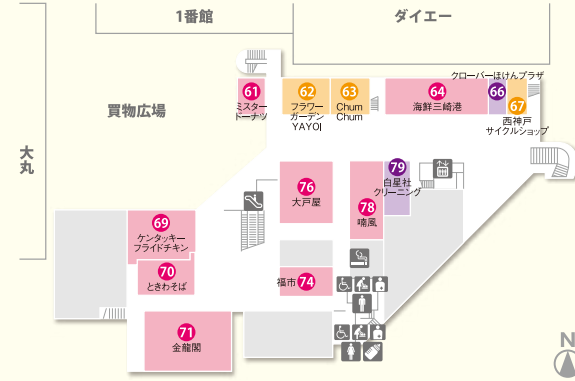

フロアガイド FLOOR GUIDE

FASHION, GOODS
SERVICE, GOURMET, FOOD

PATIO

いろんなお店があつまる須磨パティオ。あなたのお目当ては？

PATIO FLOOR GUIDE

- トイレ
- 男子トイレ
- 女子トイレ
- 身障者用トイレ
- オストメイト
- ベビーベッド
- 赤ちゃん休憩室
- 駐車場事前精算機
- エレベーター
- エスカレーター
- 喫煙場所
- 証明写真
- ATM セブン銀行キャッシュサービス
- イートインスペース

？ インフォメーション TEL.078-793-1740

困ったときは、1番館1Fのインフォメーションへ。館内のご案内、お子様・迷子のお呼び出し、車イス・ベビーカーの貸し出し、落し物・忘れ物、無料駐車サービス券の発行もここで！

1番館 2F

なにがあるかな

- | | | |
|------------------|---------------|-----------|
| 37 無印良品 | 総合生活雑貨 | ☎797-0911 |
| 39 BELLE やさしい靴工房 | 靴・革小物 | ☎754-6673 |
| 40 オリンピア | バラエティ雑貨 | ☎754-5325 |
| 41 JINS | 眼鏡屋 | ☎791-6685 |
| 42 LEAF | 雑貨 | ☎647-8575 |
| 44 グランサックス | バッグ | ☎798-5807 |
| 45 SM2 keittio | レディース・キッズ・雑貨 | ☎647-8224 |
| 46 ルートアン | レディース | ☎794-0733 |
| 49 大福 | 呉服 | ☎792-5781 |
| 50 KANDA | 宝石・宝飾・時計 | ☎793-7850 |
| 53 メガネのモリカワ | メガネ | ☎792-5040 |
| 54 Right-on | メンズ・レディース・キッズ | ☎796-1651 |
| 55 ABC-MART | シューズ | ☎797-7550 |
| 58 UR賃貸ショップ | UR賃貸住宅案内・受付 | ☎792-0256 |

2-3番館 1F

- | | | |
|-------------------|-----------|---------------|
| 61 ミスタードーナツ | ドーナツ・飲茶 | ☎792-6002 |
| 62 フラワーガーデン YAYOI | 園芸・生花 | ☎791-8187 |
| 63 Chum Chum | ペットショップ | ☎792-5641 |
| 64 海鮮三崎港 | 回転寿司 | ☎647-8250 |
| 66 クローバーほけんブラザ | 来店型保険ショップ | ☎0120-134-361 |
| 67 西神戸サイクルショップ | 自転車 | ☎791-8202 |
| 69 ケンタッキーフライドチキン | フライドチキン | ☎797-2363 |
| 70 ときわそば | そば・うどん | ☎792-0123 |
| 71 金龍閣 | 中国料理 | ☎791-7166 |
| 74 福市 | 新鮮素材居酒屋 | ☎791-6599 |
| 76 大戸屋 | 定食 | ☎797-5591 |
| 78 喃風 | お好み焼き・どろ焼 | ☎797-5885 |
| 79 白星社クリーニング | クリーニング | ☎792-5790 |

2-3番館 2F 3F

ワクワクときどき

- | | | |
|--------------------|------------------|---------------|
| 81 g-hair's | 美容 | ☎791-8123 |
| 83 英会話イーオン 名谷パティオ校 | 英会話スクール | ☎796-1221 |
| 84 喜久屋書店 | 書籍 | ☎792-2050 |
| 85 ニトリ デコホーム | ホームファッション | ☎0120-014-210 |
| 86 seria | 100円ショップ | ☎742-7515 |
| 87 スタジオエミュ | 写真撮影・スタジオ・衣装レンタル | ☎0120-753-566 |
| 88 A・TIME | パチンコ&スロット | ☎792-5318 |
| 89 EBISU | パチンコ&スロット | ☎791-7220 |
| 103 ラフィネ | リラクゼーションスペース | ☎793-5041 |