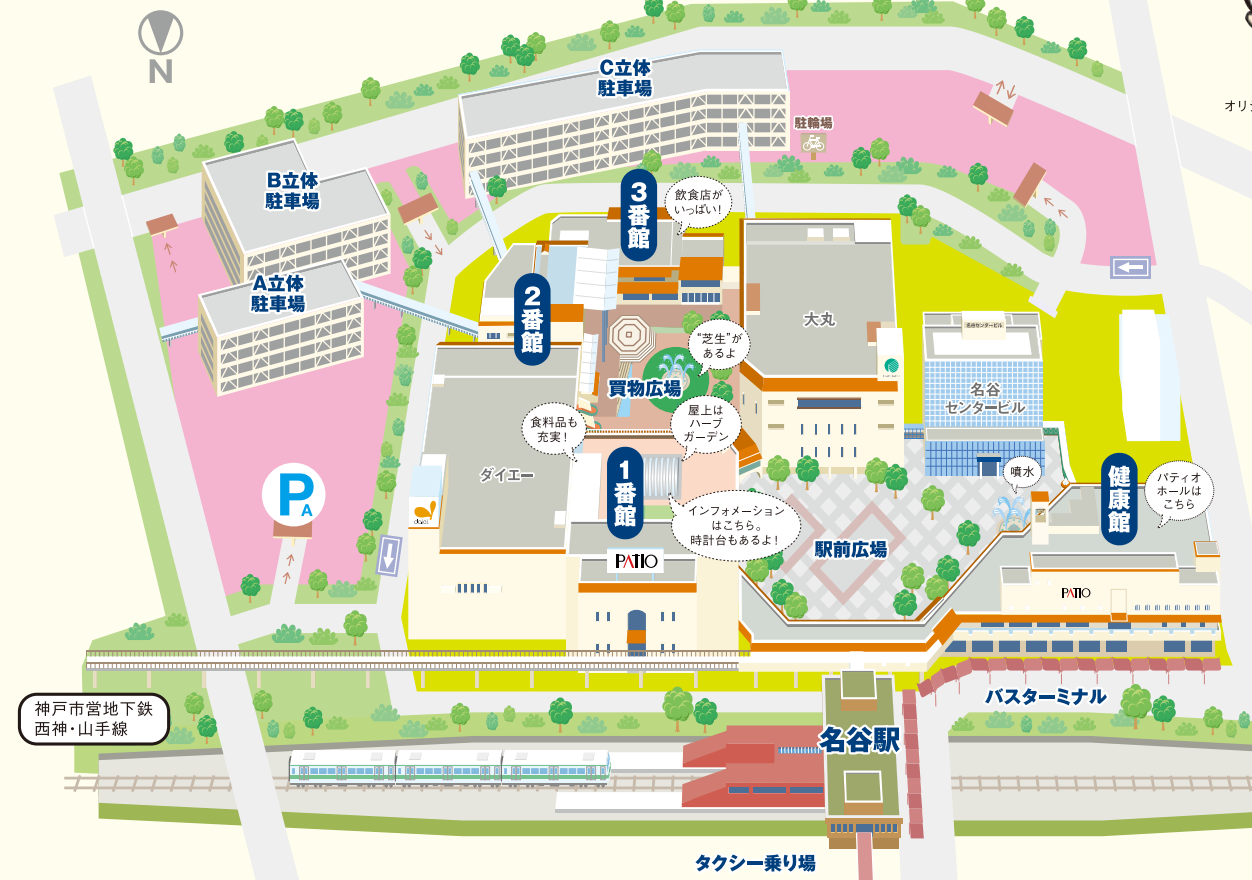

※無料駐車サービスはB立体駐車場6階定額駐車場には適用されません。

神戸WESTメンバーズカード・アプリ会員募集中!

特典いっぱい、お得がたまる!
まだお持ちでない方は、即日入金できます。
全てのお支払い方法にポイントが付きます。
(現金、クレジットカード、電子マネー、QRコード決済)

アプリのダウンロード・カード入会の詳細はこちら▶

会員特典

- 1 ポイントを貯めてお買い物にご利用!
カードご利用200円(税込)ごとに1ポイント加算。
1ポイント=1円から各店舗にてご利用いただけます。
- 2 カードご利用200円(税込)以上で
90分駐車無料!
さらに3,000円以上(税込・合算可)の
ご利用で3時間無料に!

入会は、須磨パティオインフォメーションまで ☎078-793-1740

営業時間 10:00-20:00 ※一部異なる店舗がございます。

須磨パティオは定休日なしで営業いたします。
※但し、元日および、天災・保守・メンテナンス等による臨時休業を除く。

PATIO 須磨パティオ専門店
須磨パティオ専門店 ☎078-793-1740(インフォメーション)
〒654-0154 神戸市須磨区中落合2丁目2番1号
<https://www.patio.gr.jp/>
2024.5

OVERALL VIEW

須磨パティオ全体図

1番館から3番館、健康館まで、4つの建物が須磨パティオ。
ぐるっと、おさんぽしてみるもよし、広場でひなたぼっこも楽しいよ!

オリジナルキャラクター「パティ」

みんなのブレイクスポット

1. 憩いの場所 買物広場

柔らかな人工芝が使用された芝生広場には、ソフトブロックの遊具、日除け用パラソルや木製ベンチがあり、遊んだり、くつろげるスペースです。

2. 緑、光、風が心地よい ハーブガーデン

季節のハーブに囲まれた癒しの庭。人工芝のスペースやベンチもあり、ゆったりとした時間を過ごせます。

3. 時計台

40周年を記念し生まれ変わった時計台。新たな音色と共にパティオの新たな時を刻むシンボルです。

4. ちょっとした休憩に使える イートインスペース

食品ゾーン「味彩通り」にあるイートインスペースでは、スイーツやドリンク、パン、弁当、惣菜など、パティオで購入したテイクアウト商品を食べていただくことができます。お気軽にご利用ください。