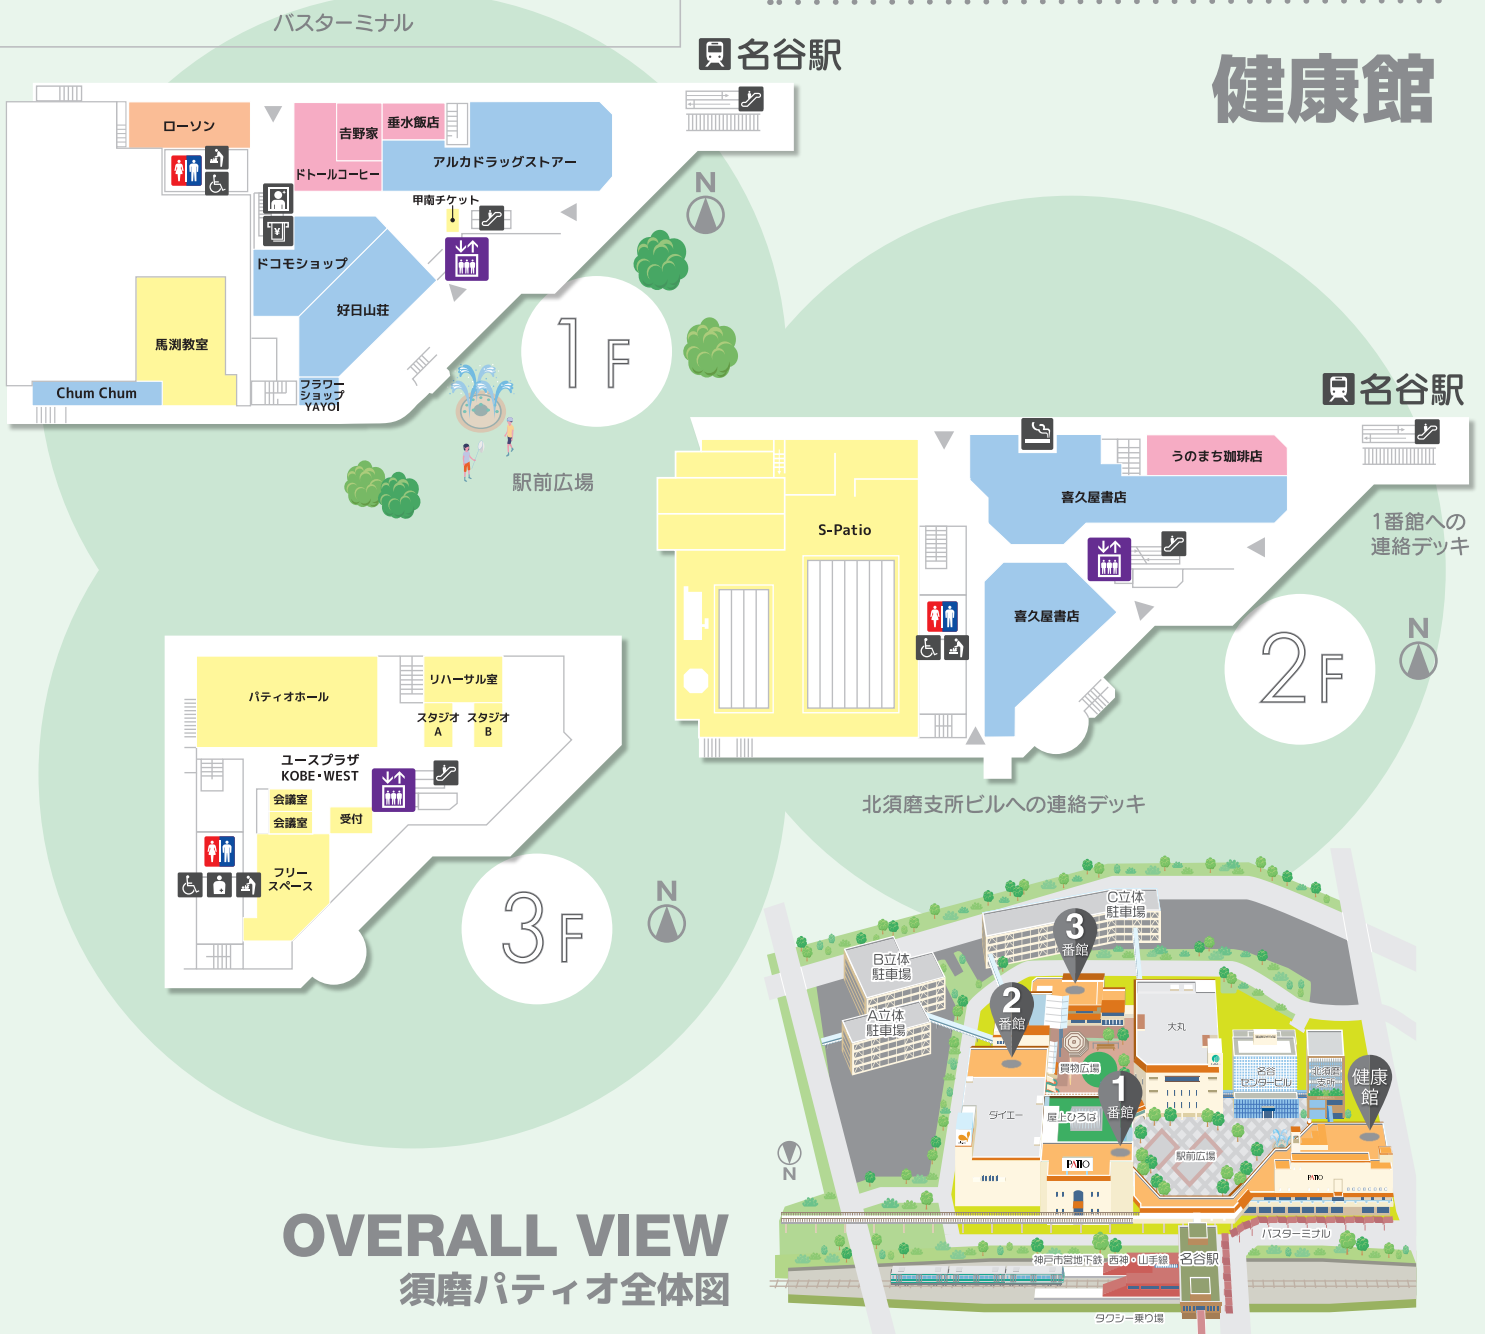

# FLOOR GUIDE

## 1 番館

- |                    |                                 |        |          |           |
|--------------------|---------------------------------|--------|----------|-----------|
| ファッション<br>ファッション雑貨 | 生活雑貨<br>インテリア・家具・家電<br>スポーツ・ホビー | 飲食     | 食料品      | サービス      |
| トイレ                | 男子トイレ                           | 女子トイレ  | キットトイレ   | 身障者用トイレ   |
| エレベーター             | エスカレーター                         | 喫煙場所   | 証明写真     | イートインスペース |
| オストメイト             | おむつ交換台                          | ベビールーム | 駐車場事前精算機 | インフォメーション |

## 健康館

### OVERALL VIEW 須磨パティオ全体図

- ファッション  
ファッション雑貨
- 生活雑貨  
インテリア・家具・家電  
スポーツ・ホビー
- 飲食
- 食料品
- サービス
- トイレ
- 男子トイレ
- 女子トイレ
- キットトイレ
- 身障者用トイレ
- オストメイト
- おむつ交換台
- ベビールーム
- 駐車場事前精算機
- エレベーター
- エスカレーター
- 喫煙場所
- 証明写真
- イートインスペース
- 駅
- セブン銀行キャッシュサービス
- インフォメーション