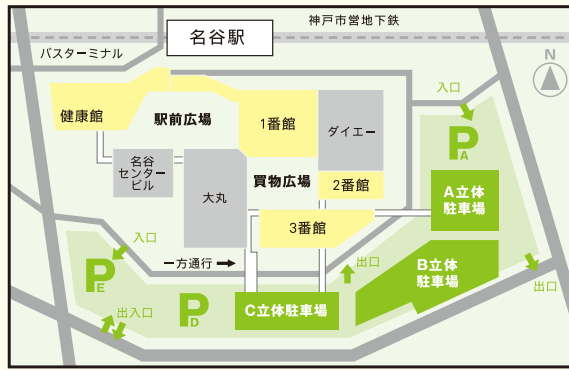

駐車場のご案内

【営業時間】

年中無休 / 朝5:00-深夜1:15
 (入場は朝 5:00~夜11:00まで、出庫は朝 5:00~深夜1:15まで)
 駐車場管理事務所 TEL:078-791-7106

【料金】

最初の1時間まで:210円 以後30分ごとに50円
※深夜1:15を越えると、駐車料金に1,000円の違約金が増加されます。
 ※電子マネー・クレジットカードでのお支払いも可能です。

【B立体駐車場6階定額駐車場】

●神戸WESTメンバーズカード会員様以外
 神戸WESTメンバーズカード加盟の専門店にて駐車券を提示し
 ・専門店1店舗でのお買い上げ金額が3,000円(税込)以上の場合、ご利用の店舗で
 駐車券をご提示いただく90分の無料サービスが受けられます。
 ・複数の専門店でのお買い上げ金額が合計3,000円(税込)以上の場合、1番館1階の
 インフォメーションでレシートと駐車券をご提示いただく
 90分の無料駐車サービスが受けられます。
 ・大丸、ダイエー、専門店でのお買い上げ金額が合計3,000円(税込)以上の場合、
 各インフォメーションにて90分の無料駐車サービスが受けられます。
 ・大丸、ダイエーでのお買い上げ、ご利用については、各店にてご確認ください。