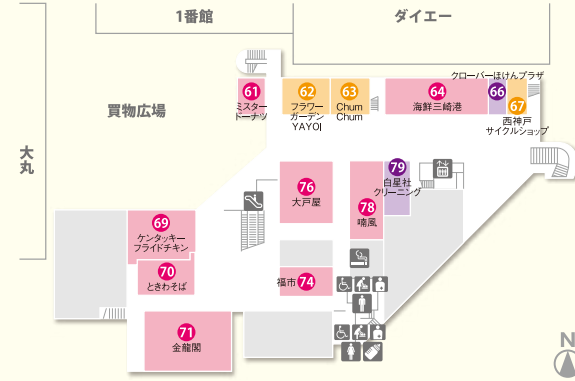

FASHION, GOODS
 SERVICE, GOURMET, FOOD

PATIO

いろんなお店があつまる須磨パティオ。あなたのお目当ては？

PATIO FLOOR GUIDE

- トイレ
- 男子トイレ
- 女子トイレ
- 身障者用トイレ
- オストメイト
- ベビーベッド
- 赤ちゃん休憩室
- 駐車場事前精算機
- エレベーター
- エスカレーター
- 喫煙場所
- 証明写真
- ATM セブン銀行キャッシュサービス
- イートインスペース

？ インフォメーション TEL.078-793-1740

困ったときは、1番館1Fのインフォメーションへ。館内のご案内、お子様・迷子のお呼び出し、車イス・ベビーカーの貸し出し、落し物・忘れ物、無料駐車サービス券の発行もここで！

1番館 2F

なにがあるかな

- | | | |
|------------------|--------------|-----------|
| 37 無印良品 | 総合生活雑貨 | ☎797-0911 |
| 39 BELLE やさしい靴工房 | 靴・革小物 | ☎754-6673 |
| 40 オリンピア | バラエティ雑貨 | ☎754-5325 |
| 41 JINS | 眼鏡屋 | ☎791-6685 |
| 42 LEAF | 雑貨 | ☎647-8575 |
| 44 グランサックス | バッグ | ☎798-5807 |
| 45 SM2 keittio | レディス・キッズ・雑貨 | ☎647-8224 |
| 46 ルートアン | レディス | ☎794-0733 |
| 50 KANDA | 宝石・宝飾・時計 | ☎793-7850 |
| 53 メガネのモリカワ | メガネ | ☎792-5040 |
| 54 Right-on | メンズ・レディス・キッズ | ☎796-1651 |
| 55 ABC-MART | シューズ | ☎797-7550 |
| 58 UR賃貸ショップ | UR賃貸住宅案内・受付 | ☎792-0256 |

2-3番館 1F

- | | | |
|-------------------|-----------|---------------|
| 61 ミスタードーナツ | ドーナツ・飲茶 | ☎792-6002 |
| 62 フラワーガーデン YAYOI | 園芸・生花 | ☎791-8187 |
| 63 Chum Chum | ペットショップ | ☎792-5641 |
| 64 海鮮三崎港 | 回転寿司 | ☎647-8250 |
| 66 クローバーほけんブラザ | 来店型保険ショップ | ☎0120-134-361 |
| 67 西神戸サイクルショップ | 自転車 | ☎791-8202 |
| 69 ケンタッキーフライドチキン | フライドチキン | ☎797-2363 |
| 70 ときわそば | そば・うどん | ☎792-0123 |
| 71 金龍閣 | 中国料理 | ☎791-7166 |
| 74 福市 | 新鮮素材居酒屋 | ☎791-6599 |
| 76 大戸屋 | 定食 | ☎797-5591 |
| 78 喃風 | お好み焼き・どろ焼 | ☎797-5885 |
| 79 白星社クリーニング | クリーニング | ☎792-5790 |

2-3番館 2F 3F

- | | | |
|--------------------|------------------|---------------|
| 81 g-hair's | 美容 | ☎791-8123 |
| 83 英会話イーオン 名谷パティオ校 | 英会話スクール | ☎796-1221 |
| 84 喜久屋書店 | 書籍 | ☎792-2050 |
| 85 ニトリ デコホーム | ホームファッション | ☎0120-014-210 |
| 86 seria | 100円ショップ | ☎742-7515 |
| 87 スタジオエミュ | 写真撮影・スタジオ・衣装レンタル | ☎0120-753-566 |
| 88 A・TIME | パチンコ&スロット | ☎792-5318 |
| 89 EBISU | パチンコ&スロット | ☎791-7220 |
| 103 ラフィネ | リラクゼーションスペース | ☎793-5041 |