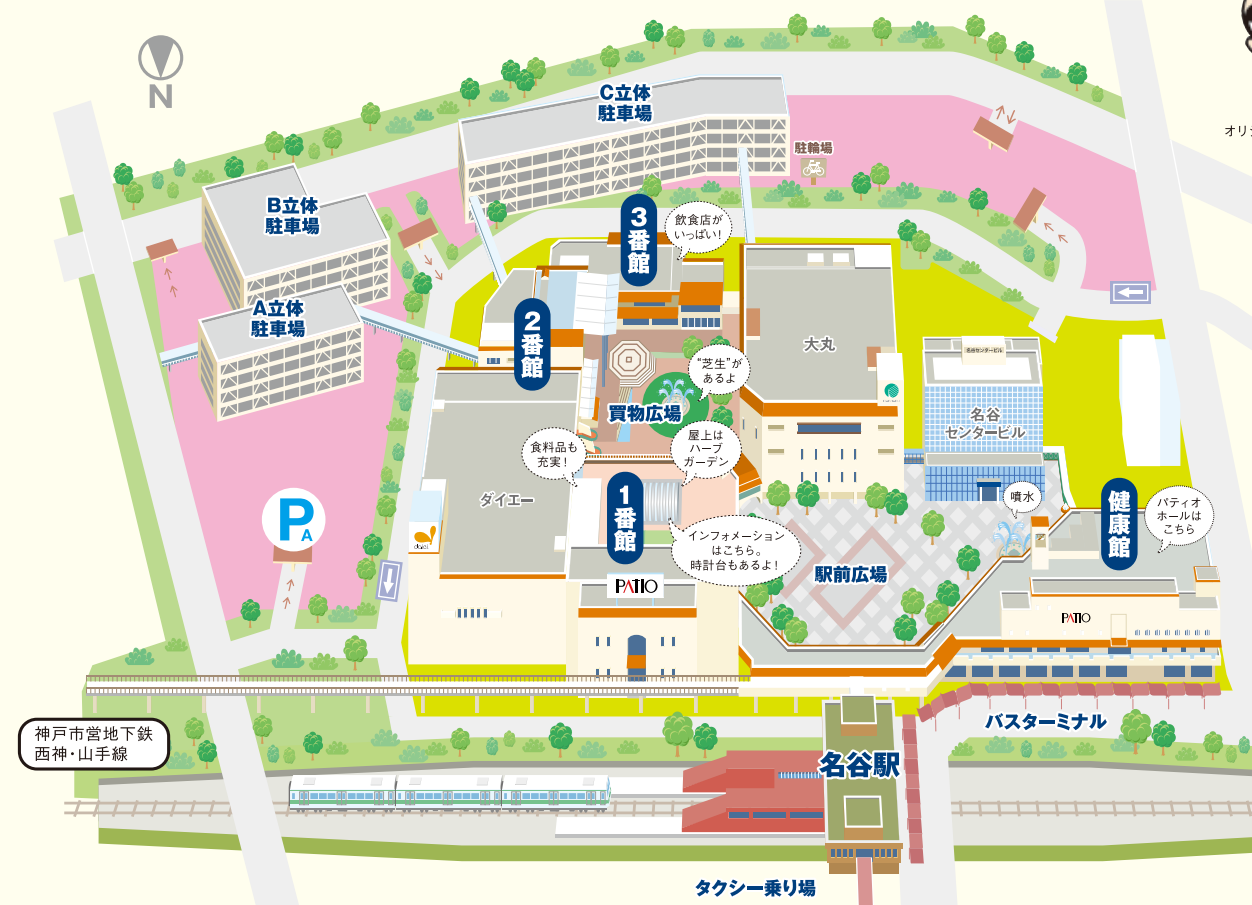

入会は、須磨パティオインフォメーションまで ☎078-793-1740

営業時間 10:00-20:00 ※一部異なる店舗がございます。

須磨パティオは定休日なしで営業いたします。
※但し、元日および、天災・保守・メンテナンス等による臨時休業を除く。

PATIO 須磨パティオ専門店
 須磨パティオ専門店 ☎078-793-1740(インフォメーション)
 〒654-0154 神戸市須磨区中落合2丁目2番1号
<https://www.patio.gr.jp/>
 2024.5

OVERALL VIEW

須磨パティオ全体図

1番館から3番館、健康館まで、4つの建物が須磨パティオ。
 ぐるっと、おさんぽしてみるもよし、広場でひなたぼっこも楽しいよ!

オリジナルキャラクター
「パティ」

みんなのブレイクスポット

1. 憩いの場所 買物広場

柔らかな人工芝が使用された芝生広場には、ソフトブロックの遊具、日除け用パラソルや木製ベンチがあり、遊んだり、くつろげるスペースです。

2. 緑、光、風が心地よい ハーブガーデン

季節のハーブに囲まれた癒しの庭。人工芝のスペースやベンチもあり、ゆったりとした時間を過ごせます。

3. 時計台

40周年を記念し生まれ変わった時計台。新たな音色と共にパティオの新たな時を刻むシンボルです。

4. ちょっとした休憩に使える イートインスペース

食料品ゾーン「味彩通り」にあるイートインスペースでは、スイーツやドリンク、パン、弁当、惣菜など、パティオで購入したテイクアウト商品を食べていただくことができます。お気軽にご利用ください。