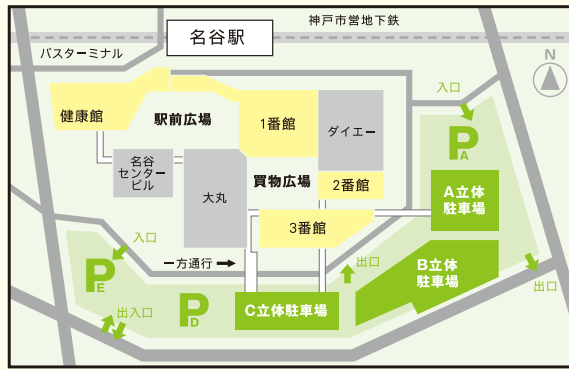

駐車場のご案内

【営業時間】
年中無休 / 朝5:00-深夜1:15
(入場は朝 5:00~夜11:00まで、出庫は朝 5:00~深夜1:15まで)
駐車場管理事務所 TEL:078-791-7106

【料金】
最初の1時間まで:210円 以後30分ごとに50円
※深夜1:15を越えると、駐車料金に1,000円の違約金が増加されます。
※電子マネー・クレジットカードでのお支払いも可能です。

【B立体駐車場6階定額駐車場】
入庫後1時間毎に100円、1日につき最大料金500円
※営業時間と入庫出庫時間は上記と同じです。
※深夜1:15を過ぎると1時間毎に100円、最大500円まで料金加算されます。
※違約金は加算されません。※無料駐車サービスとの併用はできません。

【無料駐車サービスのご案内】
●神戸WESTメンバーズカード・アプリ会員様
神戸WESTメンバーズカード加盟の専門店にて駐車券を提示し
・200円(税込)以上お買い上げいただく、当日90分の無料駐車サービスが受けられます。
・3,000円(税込)以上お買い上げいただく、当日180分の無料駐車サービスが受けられます。
●神戸WESTメンバーズカード会員様以外
神戸WESTメンバーズカード加盟の専門店にて駐車券を提示し
・専門店1店舗でのお買い上げ金額が3,000円(税込)以上の場合、ご利用の店舗で
駐車券をご提示いただく90分の無料サービスが受けられます。
・複数の専門店でのお買い上げ金額が合計3,000円(税込)以上の場合、1番館1階の
インフォメーションでレシートと駐車券をご提示いただく
90分の無料駐車サービスが受けられます。
・大丸、ダイエー、専門店でのお買い上げ金額が合計3,000円(税込)以上の場合、
各インフォメーションにて90分の無料駐車サービスが受けられます。
・大丸、ダイエーでのお買い上げ、ご利用については、各店にてご確認ください。

※無料駐車サービスはB立体駐車場6階定額駐車場には適用されません。

神戸WESTメンバーズカード・アプリ会員募集中!

特典いっぱい、お得がたまる!
まだお持ちでない方は、即日入金できます。
全てのお支払い方法にポイントが付きます。
(現金、クレジットカード、電子マネー、QRコード決済)

アプリのダウンロード・カード入会の詳細はこちら▶

会員特典

1. 1 ポイントを貯めてお買い物にご利用!
   カードご利用200円(税込)ごとに1ポイント加算。
   1ポイント=1円から各店舗にてご利用いただけます。
2. 2 カードご利用200円(税込)以上で
   90分駐車無料!
   さらに3,000円以上(税込・合算可)の
   ご利用で3時間無料に!

入会は、須磨パティオインフォメーションまで ☎078-793-1740

営業時間 10:00-20:00 ※一部異なる店舗がございます。

須磨パティオは定休日なしで営業いたします。
※但し、元日および、天災・保守・メンテナンス等による臨時休業を除く。

PATIO 須磨パティオ専門店
須磨パティオ専門店 ☎078-793-1740(インフォメーション)
〒654-0154 神戸市須磨区中落合2丁目2番1号
<https://www.patio.gr.jp/>
2024.4

OVERALL VIEW

須磨パティオ全体図

1番館から3番館、健康館まで、4つの建物が須磨パティオ。ぐるっと、おさんぽしてみるもよし、広場でひなたぼっこも楽しいよ!

みんなのブレイクスポット

1. 憩いの場所 買物広場

柔らかな人工芝が使用された芝生広場には、ソフトブロックの遊具、日除け用パラソルや木製ベンチがあり、遊んだり、くつろげるスペースです。

2. 緑、光、風が心地よい ハーブガーデン