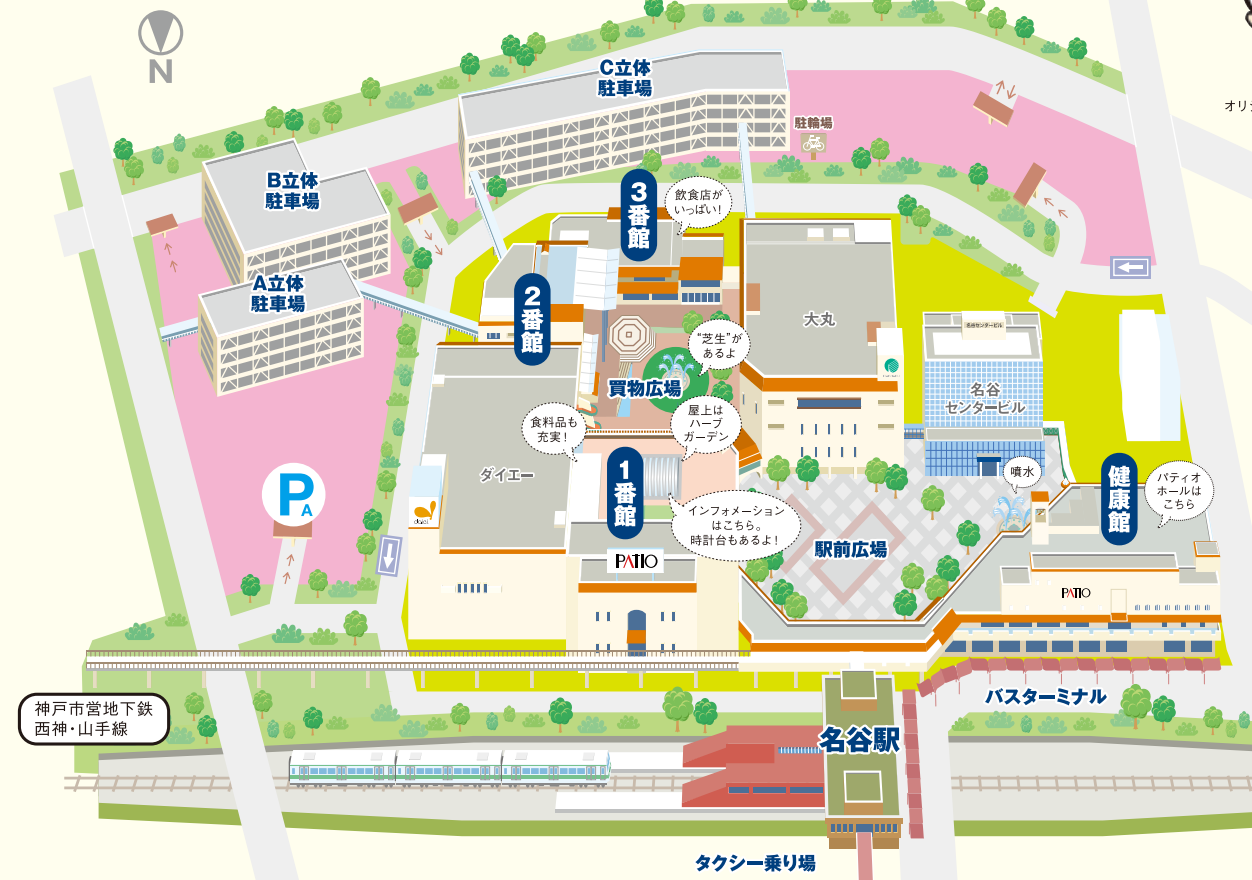

※無料駐車サービスはB立体駐車場6階定額駐車場には適用されません。

神戸WESTメンバーズカード・アプリ会員募集中!

特典いっぱい、お得がたまる!
 まだお持ちでない方は、即日入金できます。
 全てのお支払い方法にポイントが付きます。
 (現金、クレジットカード、電子マネー、QRコード決済)

アプリのダウンロード・カード入会の詳細はこちら▶

会員特典

- 1 ポイントを貯めてお買い物にご利用!
カードご利用200円(税込)ごとに1ポイント加算。
1ポイント=1円から各店舗にてご利用いただけます。
- 2 カードご利用200円(税込)以上で
90分駐車無料!
さらに3,000円以上(税込・合算可)の
ご利用で3時間無料に!

入会は、須磨パティオインフォメーションまで ☎078-793-1740

営業時間 10:00-20:00 ※一部異なる店舗がございます。

須磨パティオは定休日なしで営業いたします。
※但し、元日および、天災・保守・メンテナンス等による臨時休業を除く。

PATIO 須磨パティオ専門店
 須磨パティオ専門店 ☎078-793-1740(インフォメーション)
 〒654-0154 神戸市須磨区中落合2丁目2番1号
<https://www.patio.gr.jp/>
 2024.4

OVERALL VIEW

須磨パティオ全体図

1番館から3番館、健康館まで、4つの建物が須磨パティオ。ぐるっと、おさんぽしてみるもよし、広場でひなたぼっこも楽しいよ!

オリジナルキャラクター「パティ」

みんなのブレイクスポット

1. 憩いの場所 買物広場

柔らかな人工芝が使用された芝生広場には、ソフトブロックの遊具、日除け用パラソルや木製ベンチがあり、遊んだり、くつろげるスペースです。

2. 緑、光、風が心地よい ハーブガーデン

季節のハーブに囲まれた癒しの庭。人工芝のスペースやベンチもあり、ゆったりとした時間を過ごせます。

3. 時計台

キャラクターたちが音楽を奏でる40周年を記念し生まれ変わった時計台。新たな音色と共にパティオの新たな時を刻むシンボルです。

4. イートインスペース

ちょっとした休憩に使える
 食料品ゾーン「味彩通り」にあるイートインスペースでは、スイーツやドリンク、パン、弁当、惣菜など、パティオで購入したテイクアウト商品を食べていただくことができます。お気軽にご利用ください。