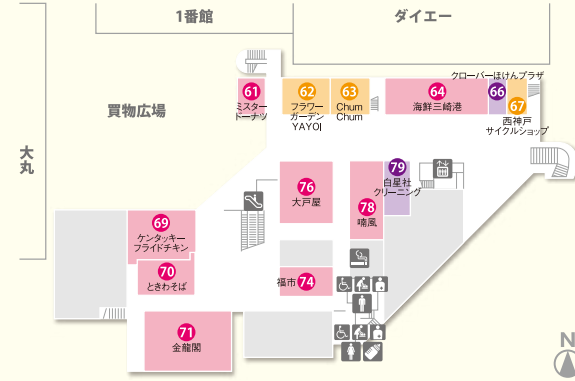

フロアガイド FLOOR GUIDE

FASHION, GOODS
SERVICE, GOURMET, FOOD

PATIO

いろんなお店があつまる須磨パティオ。あなたのお目当ては？

PATIO FLOOR GUIDE

- トイレ 男子トイレ 女子トイレ 身障者用トイレ オストメイト ベビーベッド 赤ちゃん休憩室 駐車場事前精算機
- エレベーター エスカレーター 喫煙場所 証明写真 ATM セブン銀行キャッシュサービス
- イートインスペース

？ インフォメーション TEL.078-793-1740

困ったときは、1番館1Fのインフォメーションへ。館内のご案内、お子様・迷子のお呼び出し、車イス・ベビーカーの貸し出し、落し物・忘れ物、無料駐車サービス券の発行もここで！

1番館 2F

なにがあるかな

- | | | |
|------------------|--------------|-----------|
| 37 無印良品 | 総合生活雑貨 | ☎797-0911 |
| 39 BELLE やさしい靴工房 | 靴・革小物 | ☎754-6673 |
| 40 オリンピア | バラエティ雑貨 | ☎754-5325 |
| 41 JINS | 眼鏡屋 | ☎791-6685 |
| 42 LEAF | 雑貨 | ☎647-8575 |
| 44 グランサックス | バッグ | ☎798-5807 |
| 45 SM2 keittio | レディス・キッズ・雑貨 | ☎647-8224 |
| 46 ルートアン | レディス | ☎794-0733 |
| 49 大福 | 呉服 | ☎792-5781 |
| 50 KANDA | 宝石・宝飾・時計 | ☎793-7850 |
| 53 メガネのモリカワ | メガネ | ☎792-5040 |
| 54 Right-on | メンズ・レディス・キッズ | ☎796-1651 |
| 55 ABC-MART | シューズ | ☎797-7550 |
| 58 UR賃貸ショップ | UR賃貸住宅案内・受付 | ☎792-0256 |

2-3番館 1F

- | | | |
|-------------------|-----------|---------------|
| 61 ミスタードーナツ | ドーナツ・飲茶 | ☎792-6002 |
| 62 フラワーガーデン YAYOI | 園芸・生花 | ☎791-8187 |
| 63 Chum Chum | ペットショップ | ☎792-5641 |
| 64 海鮮三崎港 | 回転寿司 | ☎647-8250 |
| 66 クローバーほけんプラザ | 来店型保険ショップ | ☎0120-134-361 |
| 67 西神戸サイクルショップ | 自転車 | ☎791-8202 |
| 69 ケンタッキーフライドチキン | フライドチキン | ☎797-2363 |
| 70 ときわそば | そば・うどん | ☎792-0123 |
| 71 金龍閣 | 中国料理 | ☎791-7166 |
| 74 福市 | 新鮮素材居酒屋 | ☎791-6599 |
| 76 大戸屋 | 定食 | ☎797-5591 |
| 78 喃風 | お好み焼き・どろ焼 | ☎797-5885 |
| 79 白星社クリーニング | クリーニング | ☎792-5790 |

2-3番館 2F 3F

- | | | |
|--------------------|------------------|---------------|
| 81 g-hair's | 美容 | ☎791-8123 |
| 83 英会話イーオン 名谷パティオ校 | 英会話スクール | ☎796-1221 |
| 84 喜久屋書店 | 書籍 | ☎792-2050 |
| 85 ニトリ デコホーム | ホームファッション | ☎0120-014-210 |
| 86 seria | 100円ショップ | ☎742-7515 |
| 87 スタジオエミュ | 写真撮影・スタジオ・衣装レンタル | ☎0120-753-566 |
| 88 A・TIME | パチンコ&スロット | ☎792-5318 |
| 89 EBISU | パチンコ&スロット | ☎791-7220 |
| 103 ラフィネ | リラクゼーションスペース | ☎793-5041 |