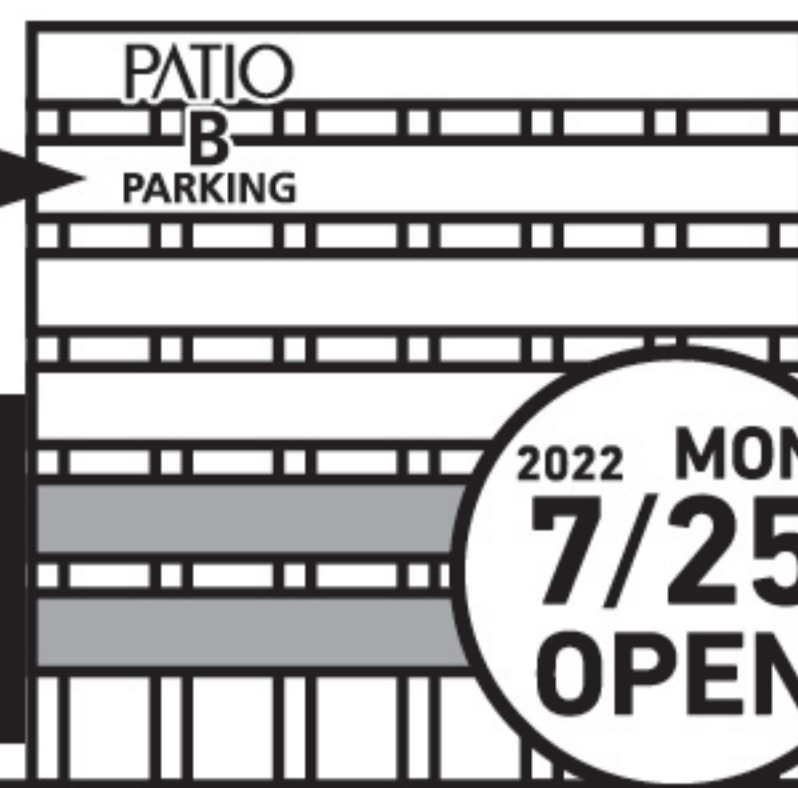

PATIO 須磨パティオ駐車場

B立体駐車場 6F 定額駐車場ののご案内

6Fエリア
定額駐車場

B 立体
駐車場

ご入場

① 駐車場入口で発券

須磨パティオ駐車場入口で「駐車券」を取ってご入場ください。

ご入場後30分以内にお車でB立体6階までお越しください

30分以内に認証されないと一般料金になります

② 6F入口機械で認証

B立体6階入口の機械に「駐車券」を挿入して認証を行ってください。「駐車券」が返却されますので「駐車券」を必ず大切に保管してください。

B立体
駐車場

③ 駐車

B立体6階の空いている駐車スペースに駐車してください。

お帰り

① 6F出口精算機で精算

お車でB立体6階出口の精算機で料金をお支払いください。
※料金精算後に「駐車券」が返却されますので「駐車券」の取り忘れにご注意ください。

B立体
駐車場

⚠ 駐車券の受け取りを忘れずに!

B立体6階で精算後、15分以内に須磨パティオ駐車場からご出場ください

⚠ 15分を超過すると再び料金が課金されます。(30分毎に50円)

② 駐車場出口

出口精算機に「駐車券」を挿入しますとゲートが上がりますのでご出場ください。