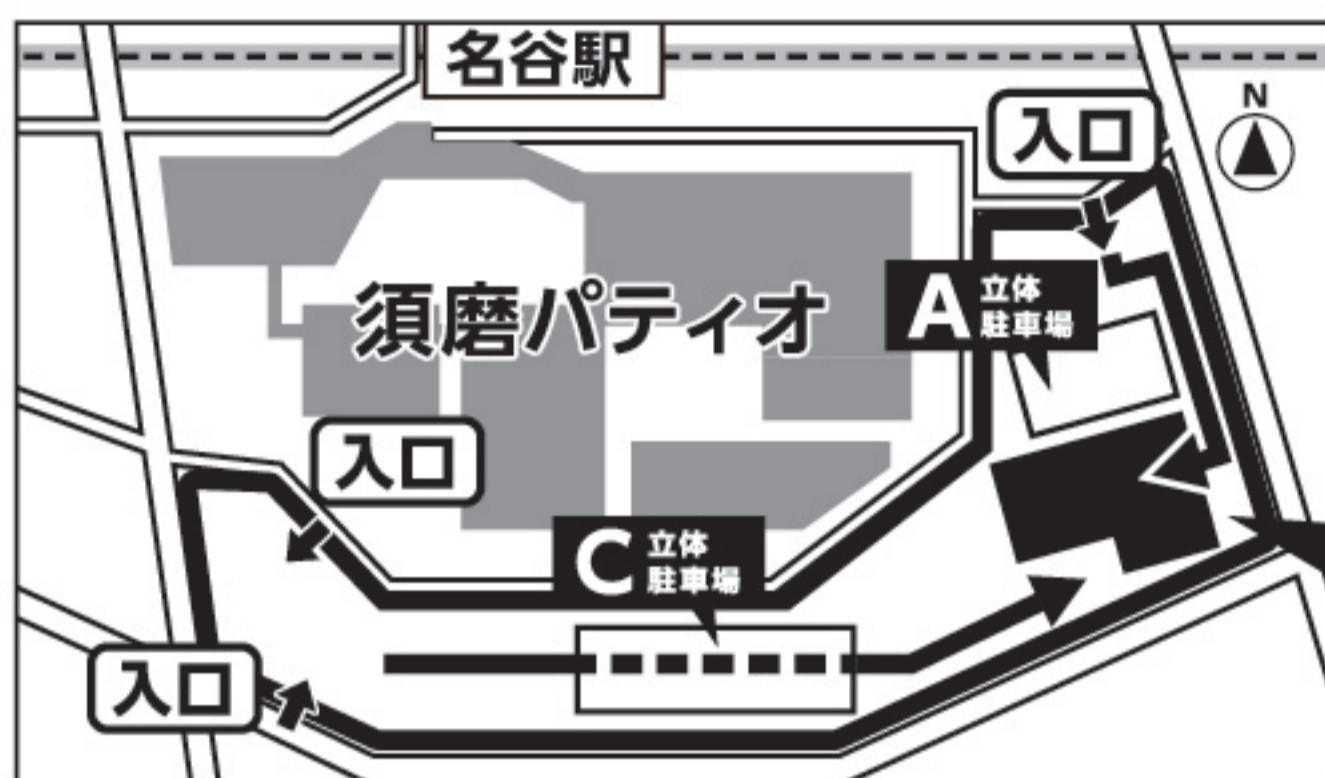

PATIO 須磨パティオ駐車場

B立体駐車場 6F 定額駐車場ののご案内

6Fエリア
定額駐車場

B 立体
駐車場

ご入場

① 駐車場入口で発券

須磨パティオ駐車場入口で「駐車券」を取ってご入場ください。

ご入場後30分以内にお車でB立体6階までお越しください

30分以内に認証されないと一般料金になります

② 6F入口機械で認証

B立体6階入口の機械に「駐車券」を挿入して認証を行ってください。「駐車券」が返却されますので「駐車券」を必ず大切に保管してください。

B立体
駐車場

③ 駐車

B立体6階の空いている駐車スペースに駐車してください。

お帰り

① 6F出口精算機で精算

お車でB立体6階出口の精算機で料金をお支払いください。
※料金精算後に「駐車券」が返却されますので「駐車券」の取り忘れにご注意ください。

B立体
駐車場

⚠ 駐車券の受け取りを忘れずに!

B立体6階で精算後、15分以内に須磨パティオ駐車場からご出場ください

⚠ 15分を超過すると再び料金が課金されます。(30分毎に50円)

② 駐車場出口

出口精算機に「駐車券」を挿入しますとゲートが上がりますのでご出場ください。